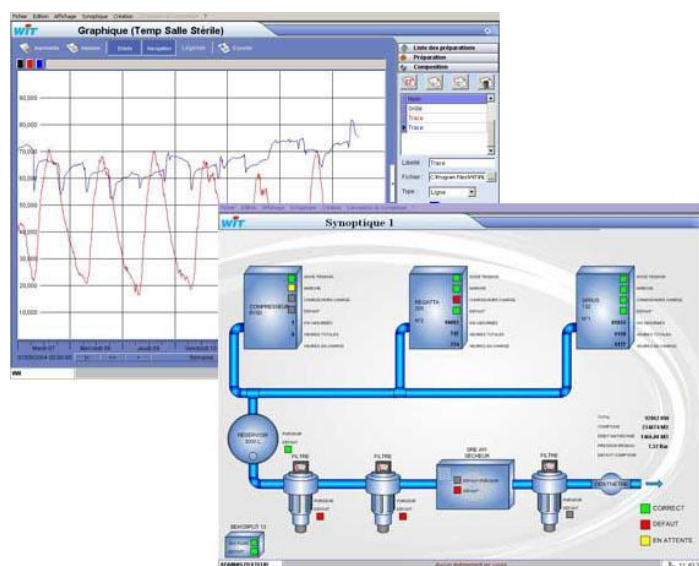

WIT Carpaneto S.p.A. nel campo della telegestione / telecontrollo e della building automation. Progettazione e sviluppo software per PLC, Siemens, Panasonic Matsushita, Telemecanique ed altri.